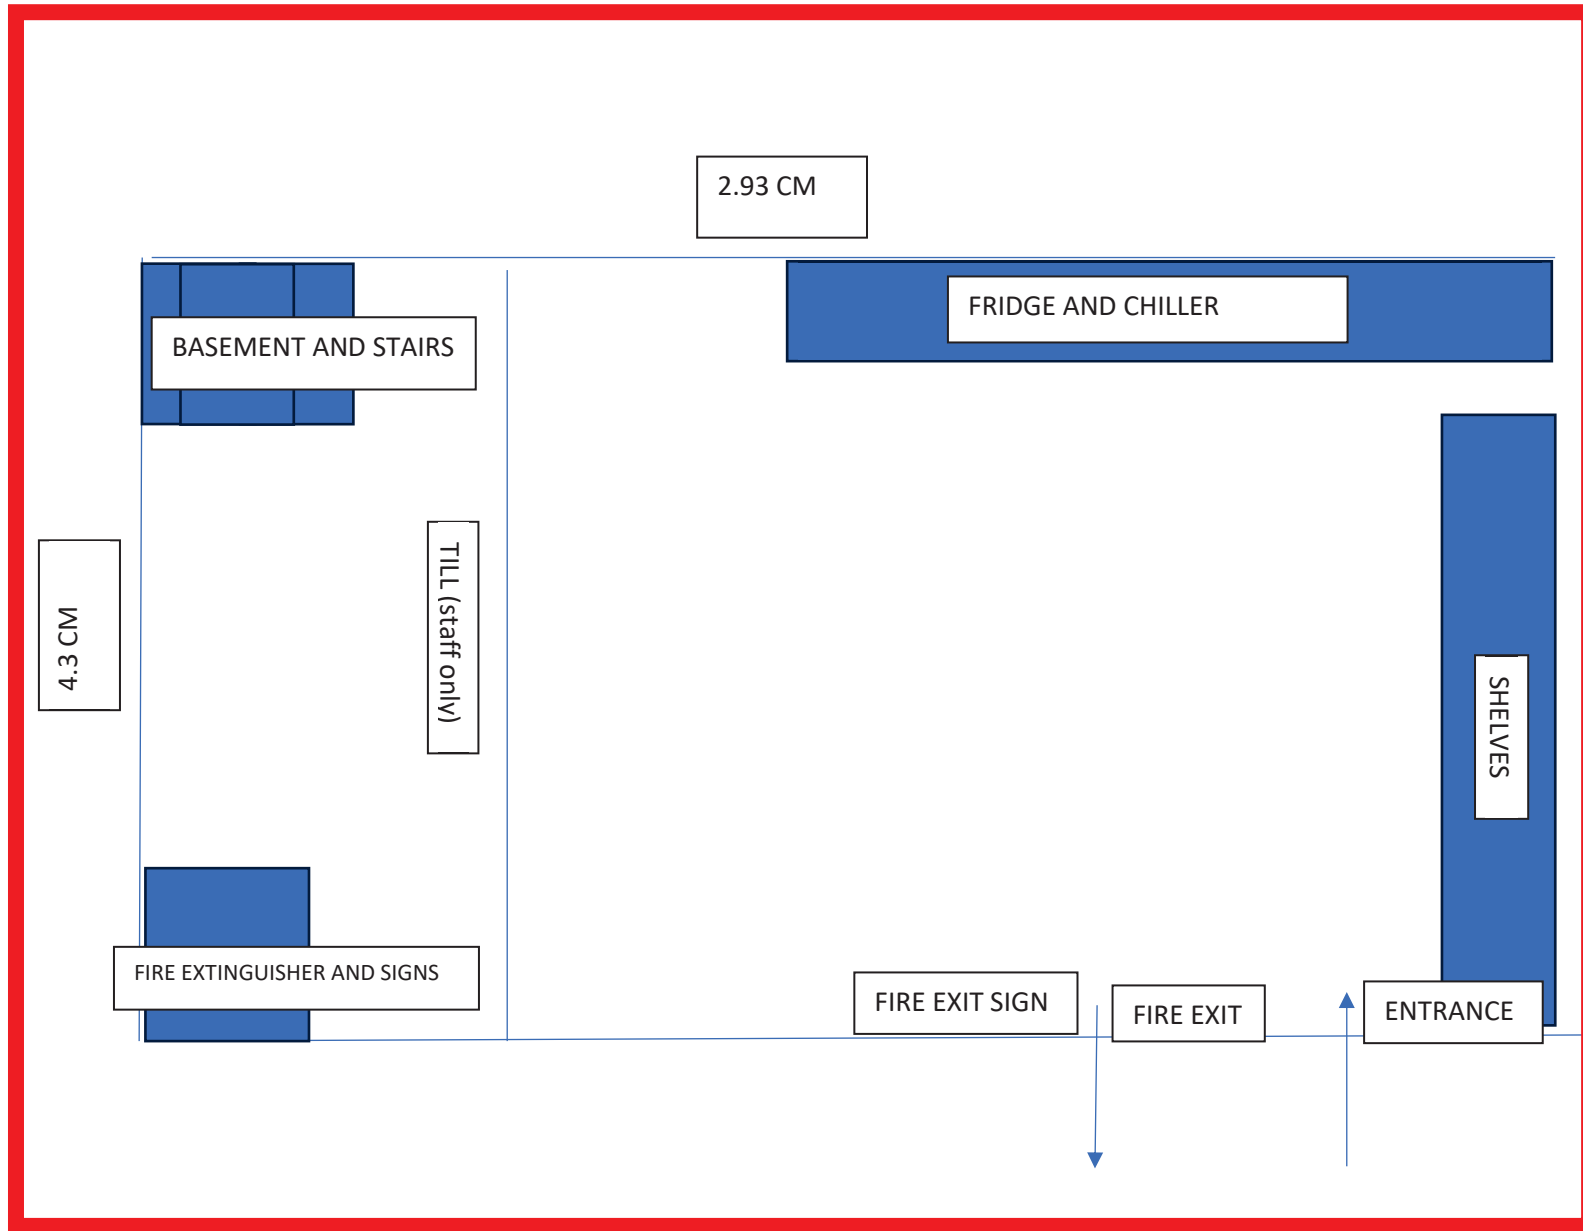

SCALE 1:100

ALCOHOL AREA